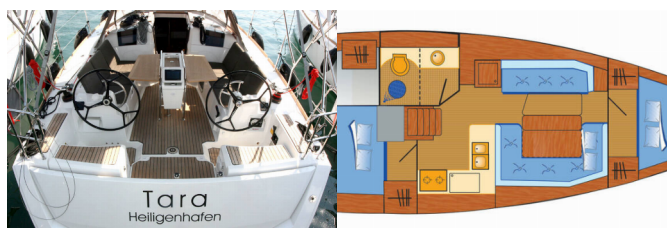

Yachtbasis	Marina Punat, Krk, Kroatien
Yacht ID	866
Yachtmarken	Jeanneau
Yachtname	Tara
Baujahr	2019
Länge Über Alles	39 Ft
Kabinen	2
Kojen	4 + 1
Maximale Personenanzahl	5
WC/Dusche	1

BORDKÜCHE: Backofen, Gas-Kocher, Kühlschrank, Pantryausrüstung, Warmes Wasser