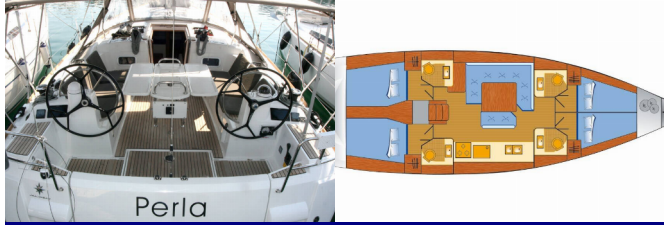

Yachtbasis	Marina Punat, Krk, Kroatien
Yacht ID	864
Yachtmarken	Jeanneau
Yachtname	Perla
Baujahr	2019
Länge Über Alles	47 Ft
Kabinen	4
Kojen	8 + 2
WC/Dusche	4

BORDKÜCHE: Backofen, Gas-Kocher, Gasflasche, Kühlschrank, Pantryausrüstung, Tiefkühlfach, Warmes Wasser