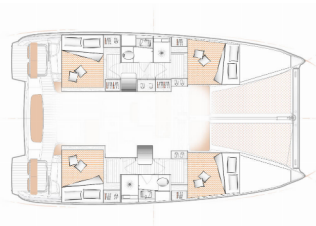

Yachtbasis	Trogir, Marina Trogir (ex.SCT), Kroatien
Yacht ID	8630
Yachtmarken	Excess
Yachtname	White Ivy
Baujahr	2024
Länge Über Alles	37 Ft
Kabinen	4 + 2
Kojen	8 + 2 + 2
WC/Dusche	2

BORDKÜCHE: Gasflasche, Kühlschrank, NESPRESSO