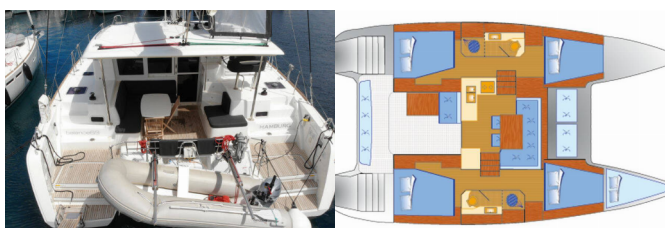

Yachtbasis	Marina Frapa, Rogoznica, Kroatien
Yacht ID	863
Yachtmarken	Lagoon
Yachtname	Balance 69
Baujahr	2019
Länge Über Alles	39 Ft
Kabinen	4 + 1
Kojen	8 + 2 + 1
Maximale Personenanzahl	11
WC/Dusche	2

BORDKÜCHE: Kaffeemaschine, Kühlschrank, Warmes Wasser

DECKAUSRÜSTUNG: Anchor winch remote control, Ankerkettenzähler, Auxiliary Anker (Reserve Anker), Badeleiter, Badeplattform, Bilgenpumpe - Manuell, Bimini Top, Cockpittisch, Davit, Elektrische Ankerwinde, Heckdusche, Kettenzähler am Steuerstand, Sprayhood