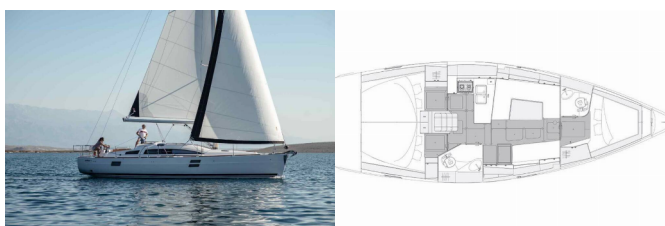

Yachtbasis	Trogir, Marina Trogir (ex.SCT), Kroatien
Yacht ID	8620
Yachtmarken	Elan Marine
Yachtname	Pixi
Baujahr	2023
Länge Über Alles	39 Ft
Kabinen	3
Kojen	6 + 2
WC/Dusche	2

BORDKÜCHE: Gasflasche, Kühlschrank, Pantryausrüstung, Tiefkühlfach, Warmes Wasser