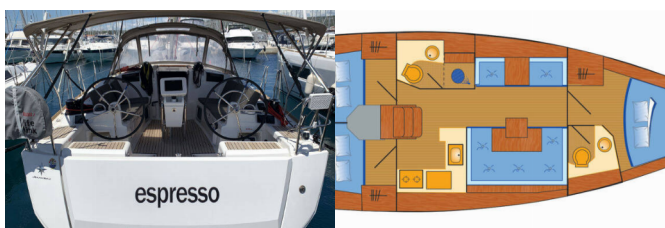

Yachtbasis	Marina Frapa, Rogoznica, Kroatien
Yacht ID	862
Yachtmarken	Jeanneau
Yachtname	Espresso
Baujahr	2019
Länge Über Alles	42 Ft
Kabinen	3
Kojen	6 + 2
Maximale Personenanzahl	8
WC/Dusche	2

BORDKÜCHE: Backofen, Gas-Kocher, Gasflasche, Kühlschrank, Pantryausrüstung, Warmes Wasser