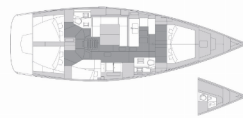

Yachtbasis	Trogir, Yachtclub Seget (Marina Baotic), Kroatien
Yacht ID	8600
Yachtmarken	Elan Marine
Yachtname	Miss Esme
Baujahr	2023
Länge Über Alles	50 Ft
Kabinen	5 + 1
Kojen	10 + 1 + 1
WC/Dusche	2

BORDKÜCHE: Gasflasche, Kühlschrank, Pantryausrüstung, Tiefkühlfach, Warmes Wasser