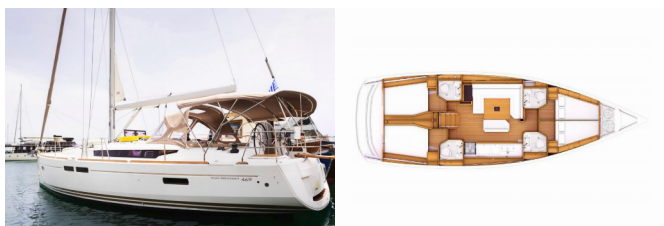

SUN ODYSSEY 469

Lemon (2013)

Allure Navis D.O.O. • Antuna Branka Šimića 33 • 21000 Split • Kroatien

Telefon: +385 95 502 0094

Telefon 2: +385 99 844 2210

E-Mail: info@allure-navis.com

Web: www.allure-navis.com

Yachtbasis	Preveza Main Port, Griechenland
Yacht ID	8583
Yachtmarken	Jeanneau
Yachtname	Lemon
Baujahr	2013
Länge Über Alles	46 Ft
Kabinen	4
Kojen	8 + 2
WC/Dusche	4

BORDKÜCHE: Backofen, Gas-Kocher, Herd, Kaffeemaschine, Kühlschrank, Pantryausrüstung, Spüle, Tiefkühlfach

DECKAUSRÜSTUNG: Ankerkettenzähler, Außenborder, Badeplattform, Beiboot, Bimini Top, Elektrische Ankerwinde, Floating Rope, Heckdusche, Sprayhood

INTERIEUR: Elektrische Toilette, Innendusche

KOMFORT: Cockpit Kissen, Decken, Polster, Sonnenmatratzen

NAVIGATION: Autopilot, Bugstrahlruder, GPS Kartenplotter - Cockpit

SEGEL: Elektrische Winsch

SICHERHEITSAUSRÜSTUNG: Fäkalientank, Rettungsinsel

UNTERHALTUNG: Außenlautsprecher, Indoor-Lautsprecher, Radio CD mp3 player, Schnorchelausrüstung, Stand up paddle (SUP), TV

YACHTELEKTRIK: Heizung, Inverter, Solar Panel