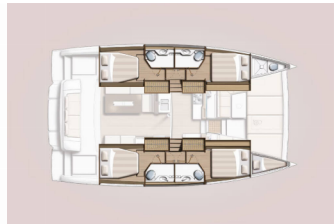

Yachtbasis	Preveza Main Port, Griechenland
Yacht ID	8578
Yachtmarken	Catana
Yachtname	Honey Meadow
Baujahr	2024
Länge Über Alles	42 Ft
Kabinen	4 + 1
Kojen	8 + 1
Maximale Personenanzahl	10
WC/Dusche	4 + 1