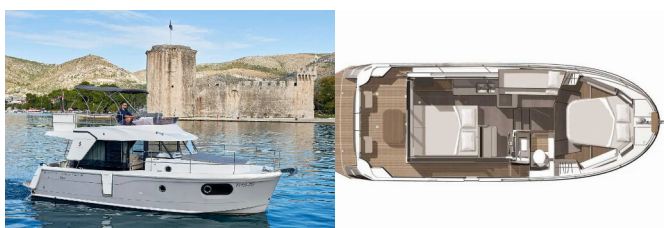

Web: [www.allure-navis.com](http://www.allure-navis.com)

<b>Yachtbasis</b>	ACI Marina Trogir, Kroatien
<b>Yacht ID</b>	8546
<b>Yachtmarken</b>	Beneteau
<b>Yachtname</b>	Odysseus
<b>Baujahr</b>	2018
<b>Länge Über Alles</b>	34 Ft
<b>Kabinen</b>	2
<b>Kojen</b>	4 + 1
<b>WC/Dusche</b>	1