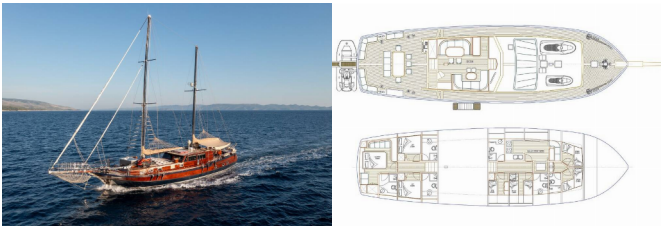

PACHA

Pacha (2000)

Allure Navis D.O.O. • Antuna Branka Šimića 33 • 21000 Split • Kroatien

Telefon: +385 95 502 0094

Telefon 2: +385 99 844 2210

E-Mail: info@allure-navis.com

Web: www.allure-navis.com

BORDKÜCHE: Wine cooler

DECKAUSRÜSTUNG: Badeplattform, Bow sunbathing area, Heckdusche, Jacuzzi, Tender

INTERIEUR: Hair dryer, Toiletries

KOMFORT: Bettwäsche, Handtücher, Liegetuch, Sonnenmatratzen

UNTERHALTUNG: Angel, Brettspiele, Jet Ski, Kayak tandem, Seabob, Sound System, Stand up paddle (SUP), TV, Wakeboard

YACHTELEKTRIK: Generator, Klimaanlage, Steckdose 220V, 24 V

Yachtbasis	ACI Marina Split, Kroatien
Yacht ID	8528
Yachtmarken	Unknown
Yachtname	Pacha
Baujahr	2000
Länge Über Alles	92 Ft
Kabinen	4
Kojen	9
WC/Dusche	4