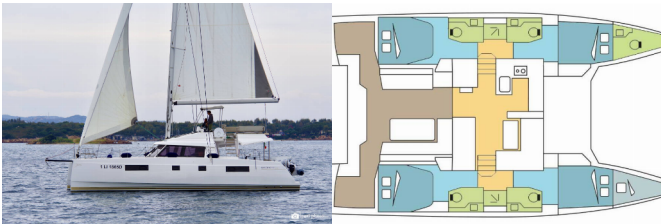

Web: [www.allure-navis.com](http://www.allure-navis.com)

<b>Yachtbasis</b>	Marina Di Scarlino - Follonica, Italien
<b>Yacht ID</b>	851
<b>Yachtmarken</b>	Nautitech
<b>Yachtname</b>	Fiammetta
<b>Baujahr</b>	2019
<b>Länge Über Alles</b>	45 Ft
<b>Kabinen</b>	4 + 1
<b>Kojen</b>	8 + 1 + 1
<b>WC/Dusche</b>	4 + 1