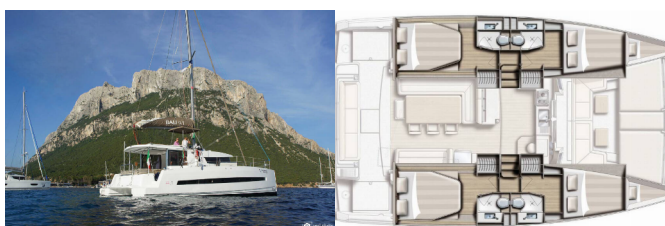

BALI 4.1

Dafne (2019)

Allure Navis D.O.O. • Antuna Branka Šimića 33 • 21000 Split • Kroatien

Telefon: +385 95 502 0094

Telefon 2: +385 99 844 2210

E-Mail: info@allure-navis.com

Web: www.allure-navis.com

Yachtbasis	Sardinien, Cannigione, Italien
Yacht ID	848
Yachtmarken	Catana
Yachtname	Dafne
Baujahr	2019
Länge Über Alles	41 Ft
Kabinen	4 + 2
Kojen	8 + 2
WC/Dusche	4

BORDKÜCHE: Kühlschrank, Tiefkühlfach, Warmes Wasser

DECKAUSRÜSTUNG: Beiboot, Cockpittisch, Forward lounge area, Hard Top Bimini, Heckdusche, Pulpit Sitz

INTERIEUR: Elektrische Toilette, Ventilatoren in allen Kabinen

KOMFORT: Außerhalb Kissen, Cockpit Kissen

NAVIGATION: Autopilot, GPS Kartenplotter, Log, Speed - Geschwindigkeit-messgerät, Depth-echolot, Windmesser

SEGEL: Electric main sail winch

SICHERHEITSAUSRÜSTUNG: Sicherheitsausrüstung, UKW Funk

UNTERHALTUNG: Radio mp3 player

YACHTELEKTRIK: Inverter, Solar Panel, Wassermacher - desalinator