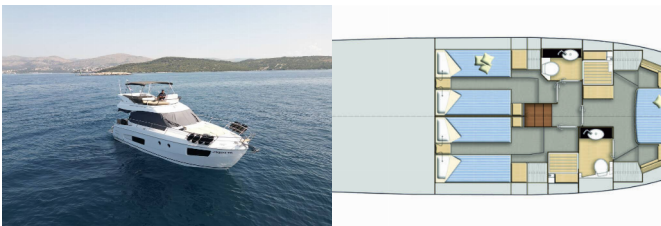

Web: [www.allure-navis.com](http://www.allure-navis.com)

<b>Yachtbasis</b>	Trogir, Marina Trogir (ex.SCT), Kroatien
<b>Yacht ID</b>	8466
<b>Yachtmarken</b>	Bavaria
<b>Yachtname</b>	Lana
<b>Baujahr</b>	2025
<b>Länge Über Alles</b>	46 Ft
<b>Kabinen</b>	3
<b>Kojen</b>	6
<b>WC/Dusche</b>	2