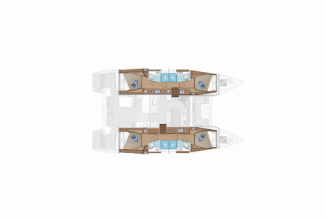

| | |
|-------------------------|----------------------------------|
| Yachtbasis | Pula, ACI Marina Pomer, Kroatien |
| Yacht ID | 8385 |
| Yachtmarken | Lagoon |
| Yachtname | Little Havana |
| Baujahr | 2022 |
| Länge Über Alles | 46 Ft |
| Kabinen | 4 + 2 |
| Kojen | 8 + 2 + 2 |
| WC/Dusche | 4 |