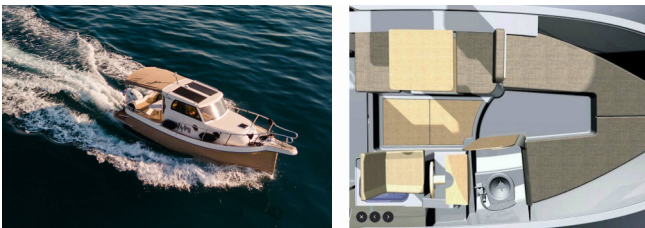

LEIDI 660

Bonaca (2024)

Allure Navis D.O.O. • Antuna Branka Šimića 33 • 21000 Split • Kroatien

Telefon: +385 95 502 0094

Telefon 2: +385 99 844 2210

E-Mail: info@allure-navis.com

Web: www.allure-navis.com

Yachtbasis	Marina Tehnomont Veruda, Pula, Kroatien
Yacht ID	8372
Yachtmarken	Leidi
Yachtname	Bonaca
Baujahr	2024
Länge Über Alles	24 Ft
Kabinen	1
Kojen	2 + 1
WC/Dusche	1

BORDKÜCHE: Herd, Kaffeekanne, Kühlschrank, Pantryausrüstung, Spüle

DECKAUSRÜSTUNG: Anker mit Kette, Ankerkettenzähler, Badeplattform, Bimini Top, Elektrische Ankerwinde, Heckdusche

KOMFORT: Bettwäsche und Handtücher, Polster