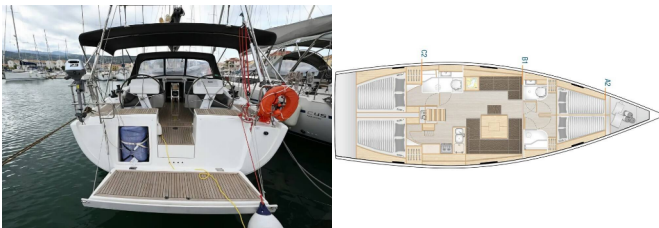

HANSE 458

Foxtrot (2019)

Allure Navis D.O.O. • Antuna Branka Šimića 33 • 21000 Split • Kroatien

Telefon: +385 95 502 0094

Telefon 2: +385 99 844 2210

E-Mail: info@allure-navis.com

Web: www.allure-navis.com

BORDKÜCHE: Kühlschrank

DECKAUSRÜSTUNG: Außenborder, Auxiliary Anker (Reserve Anker), Badeleiter, Beiboot, Bimini Top, Cockpittisch, Elektrische Ankerwinde, Hauptanker, Heckdusche, Sprayhood

INTERIEUR: Elektrische Toilette, Ventilatoren in allen Kabinen, Verwandelbarer Tisch im Salon

NAVIGATION: Autopilot, Bugstrahlruder, Depthsounder, GPS Kartenplotter, Positionslampe, Tachometer, Windmesser

SICHERHEITSAUSRÜSTUNG: EPIRB-Distress radio beacons, Feuerlöschdecke, Feuerlöscher, Leuchtraketen, Lifebelts, Rettungsinsel, Schwimmwesten, UKW Funk

UNTERHALTUNG: Radio CD-Spieler, USB

YACHTELEKTRIK: Alternator, Batterien, E-Landanschluss 220 V, Klimaanlage, Service Batterien, Solar Panel

Yachtbasis	Lefkas Main Port, Griechenland
Yacht ID	8322
Yachtmarken	Hanse Yachts
Yachtname	Foxtrot
Baujahr	2019
Länge Über Alles	46 Ft
Kabinen	4
Kojen	8 + 2
Maximale Personenanzahl	10
WC/Dusche	2