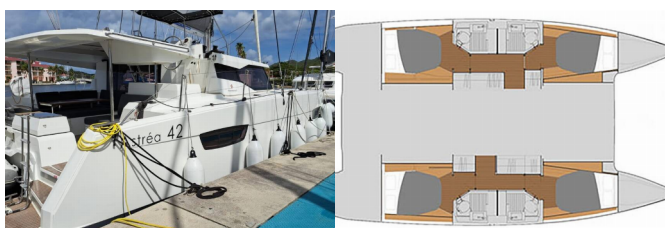

Yachtbasis	Corsica, Propriano, Frankreich
Yacht ID	8285
Yachtmarken	Fountaine Pajot
Yachtname	Marguerite
Baujahr	2023
Länge Über Alles	41 Ft
Kabinen	4 + 2
Kojen	8 + 2
WC/Dusche	4

BORDKÜCHE: Backofen, Herd, Kühlschrank, Pantryausrüstung, Spülmaschine, Warmes Wasser

DECKAUSRÜSTUNG: Anker, Badeplattform, Beiboot, Bimini Top, Deckschrubber (deckbürste), Elektrische Ankerwinde, Fender, Heckdusche, Kunststoff-Eimer (Pütz), Sprayhood, Teak im Cockpit

INTERIEUR: Elektrische Toilette, Innendusche