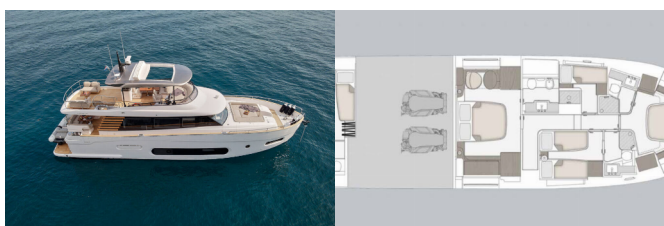

**Yachtbasis** Marina Lav – Podstrana, Kroatien

**Yacht ID** 8248

**Yachtmarken** Azimut / Benetti Yachts

**Yachtname** Princess M

**Baujahr** 2025

**Länge Über Alles** 66 Ft

**Kabinen** 4 + 1

**Kojen** 8 + 2