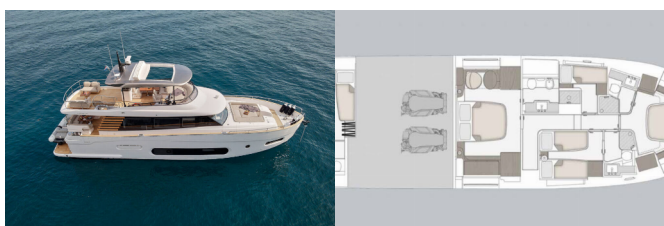

**Yachtbasis** Marina Lav – Podstrana, Kroatien

**Yacht ID** 8248

**Yachtmarken** Azimut / Benetti Yachts

**Yachtname** Princess M

**Baujahr** 2025

**Länge Über Alles** 66 Ft

**Kabinen** 4 + 1

**Kojen** 8 + 2

**WC/Dusche** 3 + 1

**BORDKÜCHE:** Eiswürfelmaschine, Kühlschrank, Mikrowelle, Pantryausrüstung, Spülmaschine, Warmes Wasser, Wine cooler

**DECKAUSRÜSTUNG:** Anker mit Kette, Badeleiter, Badeplattform, Bootshaken, Cockpittisch, Fender, Festmacher, Flybridge, Flybridge mit Bimini und Kühlschrank, Gangway, Grill, Scheinwerfer, Stühle, Teak auf flybridge, Teak im Cockpit