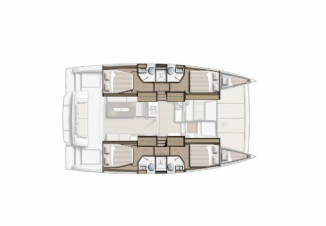

BALI 4.2

Riviera (2025)

Allure Navis D.O.O. • Antuna Branka Šimića 33 • 21000 Split • Kroatien

Telefon: +385 95 502 0094

Telefon 2: +385 99 844 2210

E-Mail: info@allure-navis.com

Web: www.allure-navis.com

Yachtbasis	Athens, Alimos Marina, Griechenland
Yacht ID	8228
Yachtmarken	Catana
Yachtname	Riviera
Baujahr	2025
Länge Über Alles	42 Ft
Kabinen	4 + 2
Kojen	8 + 2 + 2
Maximale Personenanzahl	12
WC/Dusche	4

INTERIEUR: Elektrischer Ventilator, LED-Innenleuchten

KOMFORT: Cockpit Kissen, DecksLiegepolster, Fliegengitter, Salonkissen

NAVIGATION: 2-Blatt Faltpropeller, AIS, Autopilot, GPS Kartenplotter - Cockpit, LED Positionslichter, Radarreflektor, Wind/Geschwindigkeits/Tiefeninstrumente