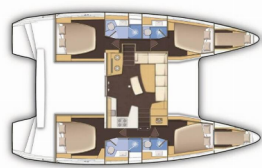

Yachtbasis	Fethiye, Ece Saray Marina Resort, Türkei
Yacht ID	8175
Yachtmarken	Lagoon
Yachtname	Sail Arcturus
Baujahr	2022
Länge Über Alles	42 Ft
Kabinen	4 + 2
Kojen	8 + 2
Maximale Personenanzahl	10
WC/Dusche	4

INTERIEUR: Innendusche, Verwandelbarer Tisch im Salon

KOMFORT: Bettwäsche, Handtücher

NAVIGATION: Autopilot, Compass, GPS, GPS Kartenplotter, Log, Speed - Geschwindigkeit-messgerät, Depth-echolot, Radarreflektor, Seekarten und nautische Reiseführer, Windmesser