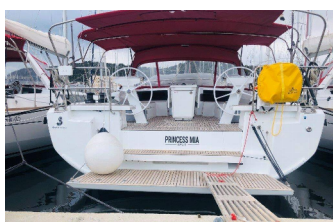

<b>Yachtbasis</b>	ACI Marina Split, Kroatien
<b>Yacht ID</b>	8118
<b>Yachtmarken</b>	Beneteau
<b>Yachtname</b>	Princess Mia
<b>Baujahr</b>	2020
<b>Länge Über Alles</b>	48 Ft
<b>Kabinen</b>	5
<b>Kojen</b>	10 + 2
<b>WC/Dusche</b>	3

**BORDKÜCHE:** Backofen, Gasflasche, Herd, Kühlschrank, Mikrowelle, Pantryausrüstung, Tiefkühlfach, Warmes Wasser, Wasserpumpe

**DECKAUSRÜSTUNG:** Ankerkettenzähler, Badeplattform, Beiboot, Bilgenpumpe - Manuell, Bimini Top, Bootshaken, Bootsmannstuhl, Cockpit Kühlschrank, Cockpittisch, Elektrische Ankerwinde, Fender, Gangway, Heckdusche, Sprayhood, Teak im Cockpit, Teak seats in cockpit, Winschkurbeln

**SEGEL:** Elektrische Winsch, Lazy bag

**SICHERHEITSAUSRÜSTUNG:** Buoyant smoke signal, Erste-Hilfe-Kit (Bordapotheke), Fäkalientank, Feueraxt, Feuerlöscher, Lifebelts, Nebelhorn, Rettungsinsel, Schwimmwesten, Seenotsignale, UKW Funk