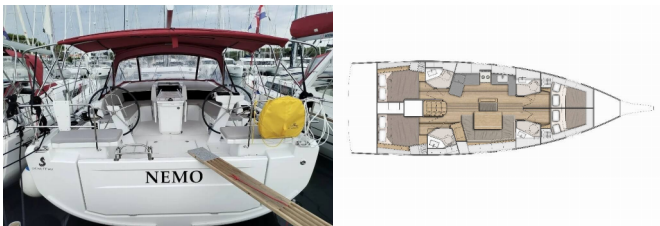

OCEANIS 46.1

Nemo (2024)

Allure Navis D.O.O. • Antuna Branka Šimića 33 • 21000 Split • Kroatien

Telefon: +385 95 502 0094

Telefon 2: +385 99 844 2210

E-Mail: info@allure-navis.com

Web: www.allure-navis.com

Yachtbasis	Pula, ACI Marina Pomer, Kroatien
Yacht ID	8111
Yachtmarken	Beneteau
Yachtname	Nemo
Baujahr	2024
Länge Über Alles	48 Ft
Kabinen	4
Kojen	8 + 2
WC/Dusche	4

INTERIEUR: Nussbaum Interieur

KOMFORT: Bettwäsche, Cockpit Kissen, Fliegengitter, Handtücher

NAVIGATION: Autopilot, Bugstrahlruder, Compass, Fernglas, GPS Kartenplotter - Cockpit, Hafenhandbuch, Log/speed instrument, Seekarten und nautische Reiseführer, Windmesser