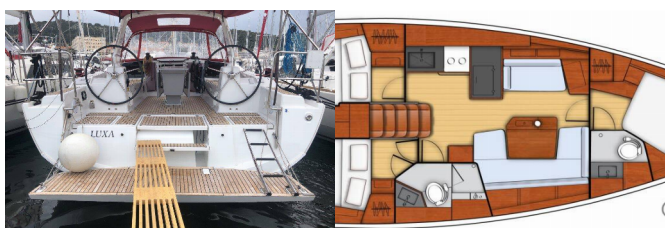

OCEANIS 41.1

Luxa (2019)

Allure Navis D.O.O. • Antuna Branka Šimića 33 • 21000 Split • Kroatien

Telefon: +385 95 502 0094

Telefon 2: +385 99 844 2210

E-Mail: info@allure-navis.com

Web: www.allure-navis.com

Yachtbasis	ACI Marina Split, Kroatien
Yacht ID	8101
Yachtmarken	Beneteau
Yachtname	Luxa
Baujahr	2019
Länge Über Alles	41 Ft
Kabinen	3
Kojen	6 + 2
Maximale Personenanzahl	8
WC/Dusche	2

BORDKÜCHE: Backofen, Gasflasche, Herd, Kühlschrank, Pantryausrüstung, Tiefkühlfach, Warmes Wasser

DECKAUSRÜSTUNG: Badeplattform, Beiboot, Bilgenpumpe - Manuell, Bimini Top, Bootsmannstuhl, Cockpittisch, Elektrische Ankerwinde, Elektrischer Außenbordmotor, Fender, Gangway, Heckdusche, Sprayhood, Teak im Cockpit, Teak seats in cockpit

INTERIEUR: Ventilatoren in allen Kabinen

KOMFORT: Bettwäsche, Cockpit Kissen, Handtücher

NAVIGATION: Autopilot, Bugstrahlruder, Compass, Fernglas, GPS Kartenplotter - Cockpit, Seekarten und nautische Reiseführer, Windmesser