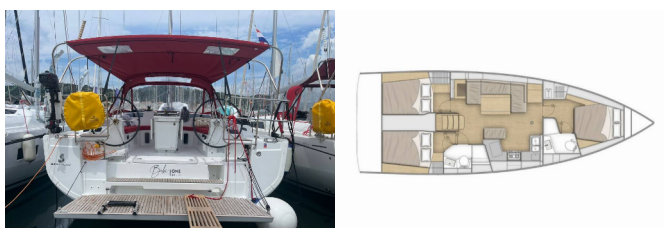

Yachtbasis	ACI Marina Split, Kroatien
Yacht ID	8094
Yachtmarken	Beneteau
Yachtname	Bibi One
Baujahr	2023
Länge Über Alles	42 Ft
Kabinen	3
Kojen	6 + 2
WC/Dusche	2

BORDKÜCHE: Backofen, Gasflasche, Herd, Kühlschrank, Pantryausrüstung, Spüle, Tiefkühlfach, Warmes Wasser

DECKAUSRÜSTUNG: Anker, Anker mit Kette, Badeplattform, Beiboot, Bimini Top, Bootshaken, Bootsmannstuhl, Cockpittisch, Elektrische Ankerwinde, Fender, Gangway, Heckdusche, Kugelfender, Seil, Sprayhood

INTERIEUR: Ambientale Beleuchtung, Bilgepumpenhebel, Verwandelbarer Tisch im Salon

KOMFORT: Bettwäsche, Fliegengitter, Handtücher

NAVIGATION: Autopilot, Bugstrahlruder, Compass, Fernglas, GPS Kartenplotter – Cockpit, Hafenhandbuch, Seekarten und nautische Reiseführer, Windmesser

SEGEL: Elektrische Winsch