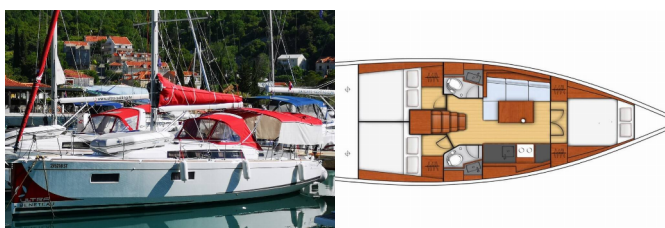

Yachtbasis	Dubrovnik, Komolac, ACI Marina Dubrovnik, Kroatien
Yacht ID	8092
Yachtmarken	Beneteau
Yachtname	Teodora
Baujahr	2022
Länge Über Alles	38 Ft
Kabinen	3
Kojen	6 + 2
WC/Dusche	2

BORDKÜCHE: Backofen, Gasflasche, Herd, Kühlschrank, Pantryausrüstung, Tiefkühlfach, Warmes Wasser