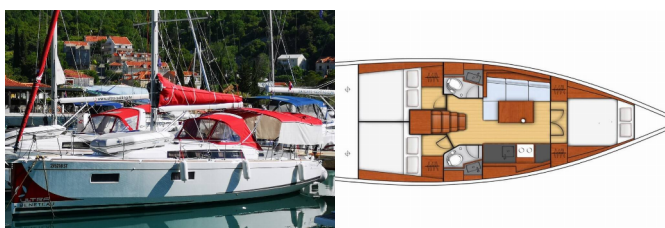

<b>Yachtbasis</b>	Dubrovnik, Komolac, ACI Marina Dubrovnik, Kroatien
<b>Yacht ID</b>	8092
<b>Yachtmarken</b>	Beneteau
<b>Yachtname</b>	Teodora
<b>Baujahr</b>	2022
<b>Länge Über Alles</b>	38 Ft
<b>Kabinen</b>	3
<b>Kojen</b>	6 + 2
<b>WC/Dusche</b>	2