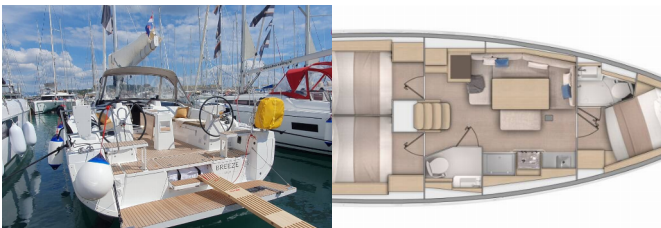

Yachtbasis	ACI Marina Split, Kroatien
Yacht ID	8085
Yachtmarken	Beneteau
Yachtname	Breeze
Baujahr	2024
Länge Über Alles	39 Ft
Kabinen	3
Kojen	6 + 2
WC/Dusche	2

BORDKÜCHE: Backofen, Gasflasche, Herd, Kühlschrank, Pantryausrüstung, Spüle, Warmes Wasser

DECKAUSRÜSTUNG: Anker, Auxiliary Anker (Reserve Anker), Badeplattform, Beiboot, Bilgenpumpe - Manuell, Bimini Top, Bootshaken, Bootsmannstuhl, Cockpittisch, Elektrische Ankerwinde, Fender, Gangway, Heckdusche, Kugelfender, Sprayhood, Teak seats in cockpit

INTERIEUR: Elektrischer Ventilator, Verwandelter Tisch im Salon

KOMFORT: Bettwäsche, Cockpit Kissen, Fliegengitter, Handtücher

NAVIGATION: Autopilot, Bugstrahlruder, Compass, Fernglas, GPS Kartenplotter - Cockpit, Hafenhandbuch, Komplette Navigationsausrüstung, Seekarten und nautische Reiseführer, Windmesser