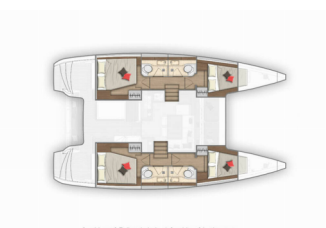

Yachtbasis	Dubrovnik, Komolac, ACI Marina Dubrovnik, Kroatien
Yacht ID	8076
Yachtmarken	Lagoon
Yachtname	Sailor Moon
Baujahr	2020
Länge Über Alles	39 Ft
Kabinen	4 + 2
Kojen	8 + 2 + 2
WC/Dusche	4

BORDKÜCHE: Backofen, Herd, Kühlschrank, Pantryausrüstung, Warmes Wasser