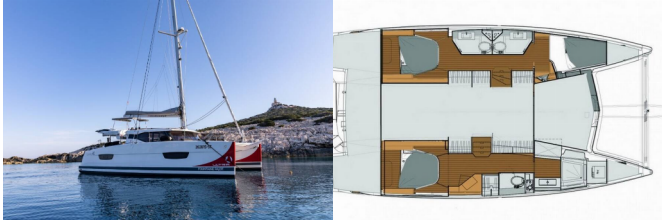

Yachtbasis	Trogir, Yachtclub Seget (Marina Baotic), Kroatien
Yacht ID	8073
Yachtmarken	Fountaine Pajot
Yachtname	Nala
Baujahr	2019
Länge Über Alles	38 Ft
Kabinen	3
Kojen	6
Maximale Personenanzahl	8
WC/Dusche	3