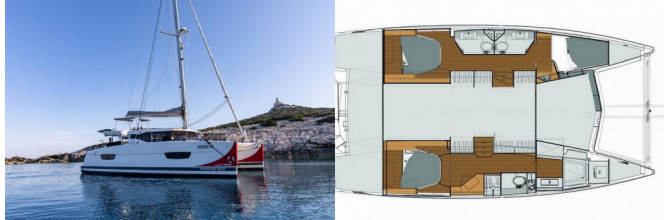

Yachtbasis	Trogir, Yachtclub Seget (Marina Baotic), Kroatien
Yacht ID	8073
Yachtmarken	Fountaine Pajot
Yachtname	Nala
Baujahr	2019
Länge Über Alles	38 Ft
Kabinen	3
Kojen	6
Maximale Personenanzahl	8
WC/Dusche	3