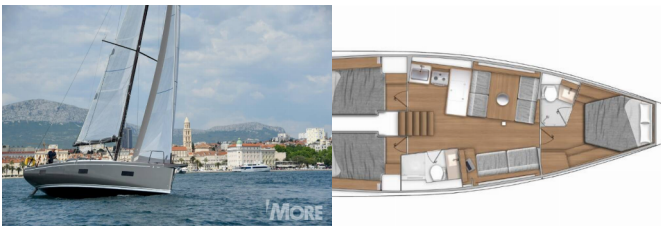

Yachtbasis	ACI Marina Split, Kroatien
Yacht ID	8060
Yachtmarken	Beneteau
Yachtname	Checkmate
Baujahr	2023
Länge Über Alles	46 Ft
Kabinen	3
Kojen	6 + 1
WC/Dusche	2

BORDKÜCHE: Backofen, Gasflasche, Herd, Kühlbox, NESPRESSO Kaffeemaschine, Pantryausrüstung, Warmes Wasser

DECKAUSRÜSTUNG: Anker Delta, Außenborder, Auxiliary Anker (Reserve Anker), Badeplattform, Beiboot, Beibootgarage, Bilgenpumpe - Manuell, Bimini Top, Cockpittisch, Elektrische Ankerwinde, Gangway, Heckdusche, Sprayhood, Teak im Cockpit, Teakdeck