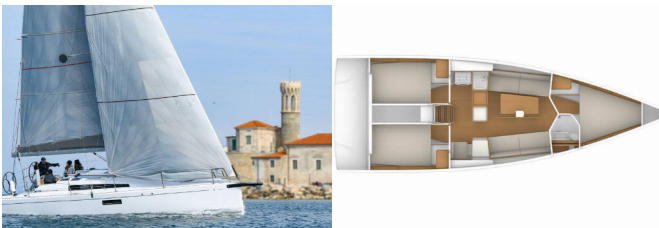

Yachtbasis	ACI Marina Split, Kroatien
Yacht ID	8059
Yachtmarken	Beneteau
Yachtname	Ultra First
Baujahr	2022
Länge Über Alles	36 Ft
Kabinen	3
Kojen	6
Maximale Personenanzahl	6
WC/Dusche	1

BORDKÜCHE: Backofen, Gasflasche, Herd, Kühlschrank, Pantryausrüstung, Warmes Wasser

DECKAUSRÜSTUNG: Anker, Beiboot, Bilgenpumpe - Manuell, Cockpittisch, Elektrische Ankerwinde, Heckdusche

KOMFORT: Bettwäsche, Cockpit Kissen, Handtücher

NAVIGATION: Autopilot, Compass, Depthsonder, GPS Kartenplotter, Hafenhandbuch, Seekarten und nautische Reiseführer, Tachometer, Windmesser