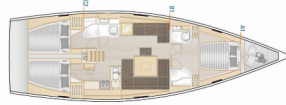

HANSE 458

Amarena (2020)

Allure Navis D.O.O. • Antuna Branka Šimića 33 • 21000 Split • Kroatien

Telefon: +385 95 502 0094

Telefon 2: +385 99 844 2210

E-Mail: info@allure-navis.com

Web: www.allure-navis.com

BORDKÜCHE: Backofen, Herd, Kühlschrank, Pantryausrüstung, Tiefkühlfach, Warmes Wasser

DECKAUSRÜSTUNG: Badeplattform, Beiboot, Bimini Top, Cockpittisch, Heckdusche, Sprayhood, Teak im Cockpit, Teakdeck

KOMFORT: Bettwäsche

NAVIGATION: Autopilot, Bugstrahlruder, GPS Kartenplotter, GPS Kartenplotter - Cockpit, Seekarten, Tridata

SEGEL: Elektrische Fallwinschen

SICHERHEITSAUSRÜSTUNG: UKW Funk

UNTERHALTUNG: Außenlautsprecher, Radio CD-Spieler

YACHTELEKTRIK: Heizung, Inverter, Ladegerät

Yachtbasis	Sukosan, D-Marin Dalmacija Marina, Kroatien
Yacht ID	8018
Yachtmarken	Hanse Yachts
Yachtname	Amarena
Baujahr	2020
Länge Über Alles	46 Ft
Kabinen	3
Kojen	6 + 2
Maximale Personenanzahl	8
WC/Dusche	2