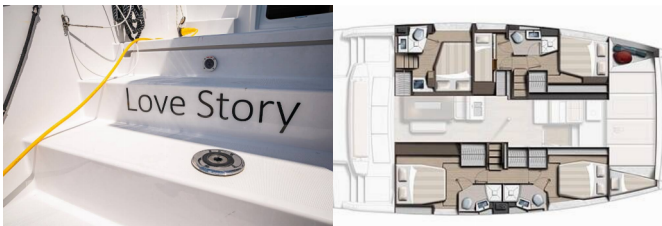

<b>Yachtbasis</b>	Marina Pirovac, Kroatien
<b>Yacht ID</b>	8001
<b>Yachtmarken</b>	Catana
<b>Yachtname</b>	Love Story
<b>Baujahr</b>	2025
<b>Länge Über Alles</b>	47 Ft
<b>Kabinen</b>	5 + 1
<b>Kojen</b>	10
<b>Maximale Personenanzahl</b>	12
<b>WC/Dusche</b>	4