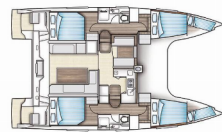

<b>Yachtbasis</b>	Marina Punat, Krk, Kroatien
<b>Yacht ID</b>	7976
<b>Yachtmarken</b>	Nautitech
<b>Yachtname</b>	Master Yoda
<b>Baujahr</b>	2022
<b>Länge Über Alles</b>	39 Ft
<b>Kabinen</b>	4
<b>Kojen</b>	8 + 1
<b>Maximale Personenanzahl</b>	9
<b>WC/Dusche</b>	2