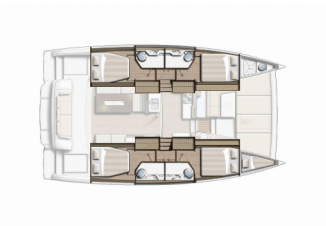

BALI 4.2

Zinfandel (2025)

Allure Navis D.O.O. • Antuna Branka Šimića 33 • 21000 Split • Kroatien

Telefon: +385 95 502 0094

Telefon 2: +385 99 844 2210

E-Mail: info@allure-navis.com

Web: www.allure-navis.com

Yachtbasis	Marina Pirovac, Kroatien
Yacht ID	7968
Yachtmarken	Catana
Yachtname	Zinfandel
Baujahr	2025
Länge Über Alles	42 Ft
Kabinen	4 + 1
Kojen	8 + 2 + 1
WC/Dusche	4 + 1

BORDKÜCHE: Backofen, Kühlschrank, Tiefkühlfach

DECKAUSRÜSTUNG: Badeleiter, Beiboot, Bimini Top - Mini, Davit, Elektrische Ankerwinde, Grill, Heckdusche, Pulpit Sitz, Seats for aft bench, Spring cleats

INTERIEUR: Elektrische Toilette, Elektrischer Ventilator, Indirekte Beleuchtung in Kabinen und Salon, Verwandelbarer Tisch im Salon

KOMFORT: Fly Deck mit Kissen und Matratzen, Sitzkissen für Steuermann, Vorwärts-Cockpit-Kissen

NAVIGATION: AIS, Autopilot, Compass, GPS Kartenplotter, Hafenhandbuch

SEGEL: Elektrische Winsch, Lazy bag, Lazy jacks

SICHERHEITSAUSRÜSTUNG: Automatische Schwimmweste, Erste-Hilfe-Kit (Bordapotheke), Handlampe, Rettungsinsel, Rettungsringe, Sicherheitsausrüstung, UKW Funk

UNTERHALTUNG: Fusion radio

YACHTELEKTRIK: Alternator, Elektrischer Kipptürlift, Inverter, Ladegerät, Service Batterien, Solar Panel