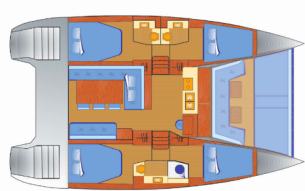

BALI 4.0

Escape (2018)

Allure Navis D.O.O. • Antuna Branka Šimića 33 • 21000 Split • Kroatien

Telefon: +385 95 502 0094

Telefon 2: +385 99 844 2210

E-Mail: info@allure-navis.com

Web: www.allure-navis.com

Yachtbasis	Mallorca, Can Pastilla, Spanien
Yacht ID	791
Yachtmarken	Catana
Yachtname	Escape
Baujahr	2018
Länge Über Alles	39 Ft
Kabinen	4
Kojen	8 + 2
Maximale Personenanzahl	10
WC/Dusche	3

BORDKÜCHE: Eiswürfelmaschine, Kühlschrank, Pantryausrüstung, Warmes Wasser

DECKAUSRÜSTUNG: Badeleiter, Badeplattform, Bimini Top, Cockpittisch, Davit, Elektrische Ankerwinde, Fernbedienung für Ankerwinde mit Kettenzähler am Steuerstand, Gangway, Heckdusche, Sprayhood, Teak im Cockpit

INTERIEUR: absenkbarer Salontisch, Ambientale Beleuchtung, Elektrische Toilette, Safe

KOMFORT: Cockpit Kissen, DecksLiegepolster

NAVIGATION: AIS, Autopilot, Depthsonder, GPS Kartenplotter - Cockpit, Radar, Tachometer, Windmesser

SEGEL: Elektrische Fallwischen, Elektrische Winsch, Lazy jacks

SICHERHEITSAUSRÜSTUNG: Automatische Schwimmweste, EPIRB-Distress radio beacons, Erste-Hilfe-Kit (Bordapotheke), Feuerlöscher, Lifelines, Rettungsinsel, Rettungsring mit Licht, UKW Funk

UNTERHALTUNG: Außenlautsprecher, Fusion radio, Radio CD mp3 player, Wi-Fi Internet

YACHTELEKTRIK: 12V Steckdose, Batterien, Converter 230V/12V, DSC station, E-Landanschluss 220 V, Inverter, Ladegerät, Solar Panel