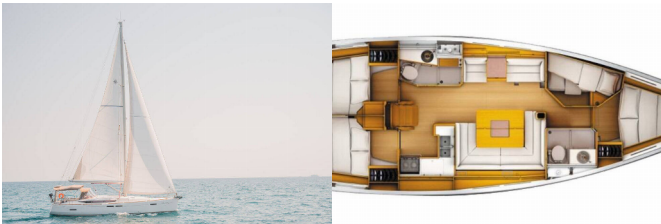

Yachtbasis	Lefkas, D-Marin, Griechenland
Yacht ID	786
Yachtmarken	Jeanneau
Yachtname	Asante
Baujahr	2018
Länge Über Alles	44 Ft
Kabinen	4
Kojen	8 + 2
Maximale Personenanzahl	10
WC/Dusche	2

BORDKÜCHE: Backofen, Gasflasche, Kühlschrank, Pantryausrüstung, Tiefkühlfach, Warmes Wasser

DECKAUSRÜSTUNG: Beiboot mit Außenborder, Bimini Top, Cockpittisch, Elektrische Ankerwinde, Gangway, Heckdusche, Sprayhood

KOMFORT: Bettwäsche, Handtücher

NAVIGATION: Autopilot, Bugstrahlruder, Depthsounder, GPS, GPS Kartenplotter, Hafenhandbuch, Seekarten