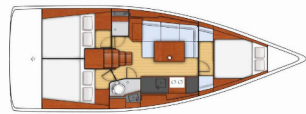

Allure Navis D.O.O. • Antuna Branka Šimića 33 • 21000 Split • Kroatien

Telefon: +385 95 502 0094

Telefon 2: +385 99 844 2210

E-Mail: info@allure-navis.com

Web: www.allure-navis.com