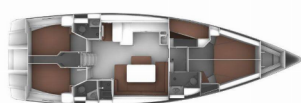

Yachtbasis	Procida, Italien
Yacht ID	784
Yachtmarken	Bavaria
Yachtname	Okkio Che Ti Vedo
Baujahr	2017
Länge Über Alles	51 Ft
Kabinen	5
Kojen	10 + 1
WC/Dusche	3

BORDKÜCHE: Kühlschrank, Pantryausrüstung, Warmes Wasser