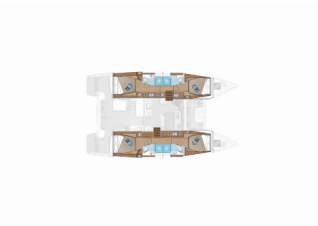

LAGOON 46

Nefeli (2025)

Allure Navis D.O.O. • Antuna Branka Šimića 33 • 21000 Split • Kroatien

Telefon: +385 95 502 0094

Telefon 2: +385 99 844 2210

E-Mail: info@allure-navis.com

Web: www.allure-navis.com

DECKAUSRÜSTUNG: Beiboot mit Außenborder, Bimini Top, Hydraulische Gangway, Sprayhood

INTERIEUR: Elektrische Toilette

KOMFORT: Cockpit Kissen

NAVIGATION: Autopilot, GPS Kartenplotter

SEGEL: Elektrische Winsch

UNTERHALTUNG: Radio

YACHTELEKTRIK: Generator, Klimaanlage, Wassermacher - desalinator

Yachtbasis	Volos, Griechenland
Yacht ID	7826
Yachtmarken	Lagoon
Yachtname	Nefeli
Baujahr	2025
Länge Über Alles	46 Ft
Kabinen	4 + 2
Kojen	8 + 2
WC/Dusche	4 + 1