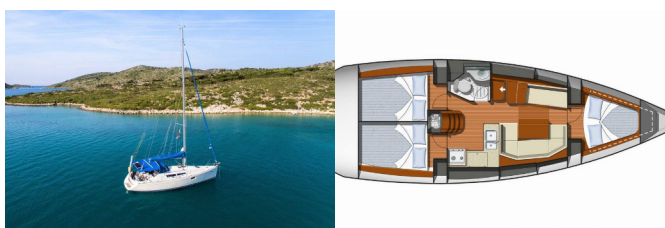

Yachtbasis	Volos, Griechenland
Yacht ID	778
Yachtmarken	Jeanneau
Yachtname	Izella
Baujahr	2011
Länge Über Alles	36 Ft
Kabinen	3
Kojen	6 + 1
WC/Dusche	1

BORDKÜCHE: Besen und Kehrschaufel, Gasflasche, Kühlschrank, Pantryausrüstung