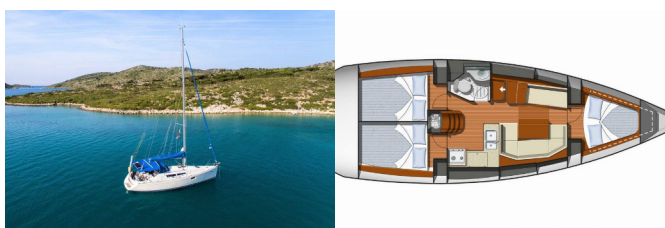

Web: [www.allure-navis.com](http://www.allure-navis.com)

<b>Yachtbasis</b>	Volos, Griechenland
<b>Yacht ID</b>	778
<b>Yachtmarken</b>	Jeanneau
<b>Yachtname</b>	Izella
<b>Baujahr</b>	2011
<b>Länge Über Alles</b>	36 Ft
<b>Kabinen</b>	3
<b>Kojen</b>	6 + 1
<b>WC/Dusche</b>	1