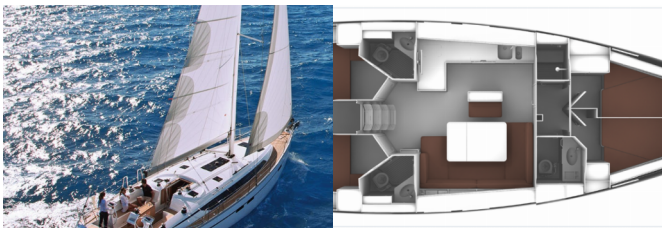

Yachtbasis	Orhaniye, Martı Marina, Türkei
Yacht ID	7753
Yachtmarken	Bavaria
Yachtname	Trex
Baujahr	2024
Länge Über Alles	46 Ft
Kabinen	4
Kojen	8
WC/Dusche	3

BORDKÜCHE: Kühlschrank, Warmes Wasser

DECKAUSRÜSTUNG: Ankerkettenzähler, Ankerwirbel, Außenborder, Badeplattform, Beiboot, Bimini Top, Elektrische Ankerwinde, Floating Rope, Gangway, Sprayhood, Teak im Cockpit, Ultra Anker