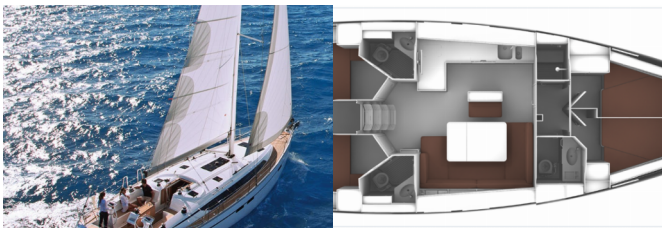

Web: [www.allure-navis.com](http://www.allure-navis.com)

<b>Yachtbasis</b>	Orhaniye, Martı Marina, Türkei
<b>Yacht ID</b>	7753
<b>Yachtmarken</b>	Bavaria
<b>Yachtname</b>	Trex
<b>Baujahr</b>	2024
<b>Länge Über Alles</b>	46 Ft
<b>Kabinen</b>	4
<b>Kojen</b>	8
<b>WC/Dusche</b>	3