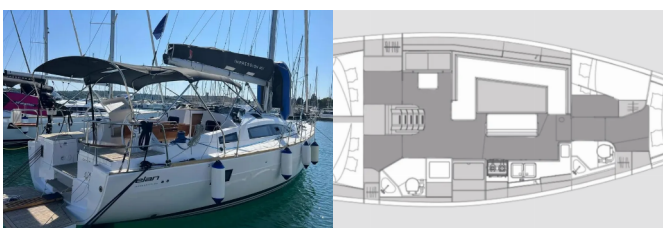

Yachtbasis	Marina Mandalina, Sibenik, Kroatien
Yacht ID	7751
Yachtmarken	Elan Marine
Yachtname	Josi
Baujahr	2022
Länge Über Alles	44 Ft
Kabinen	4 + 1
Kojen	8 + 2 + 1
WC/Dusche	2 + 1

BORDKÜCHE: Kühlschrank, Warmes Wasser