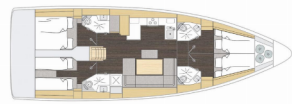

| | |
|-------------------------|---------------|
| Yachtbasis | Göcek, Türkei |
| Yacht ID | 7749 |
| Yachtmarken | Bavaria |
| Yachtname | Felicia |
| Baujahr | 2024 |
| Länge Über Alles | 48 Ft |
| Kabinen | 4 |
| Kojen | 8 |
| WC/Dusche | 4 |