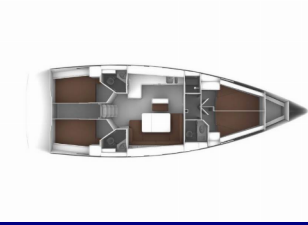

Yachtbasis	Göcek, Türkei
Yacht ID	7743
Yachtmarken	Bavaria
Yachtname	White Cloud
Baujahr	2023
Länge Über Alles	47 Ft
Kabinen	4
Kojen	8
WC/Dusche	3

BORDKÜCHE: Backofen, Gas-Kocher, Gasflasche, Kühlschrank, Pantryausrüstung, Spüle, Warmes Wasser