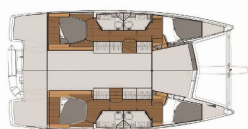

Yachtbasis	Göcek, Türkei
Yacht ID	7726
Yachtmarken	Fountainé Pajot
Yachtname	Sunrise
Baujahr	2019
Länge Über Alles	38 Ft
Kabinen	4
Kojen	8
WC/Dusche	4

BORDKÜCHE: Backofen, Gas-Kocher, Gasflasche, Kühlschrank, Pantryausrüstung, Spüle, Warmes Wasser