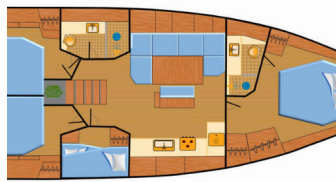

HANSE 460

Wilson (2024)

Allure Navis D.O.O. • Antuna Branka Šimića 33 • 21000 Split • Kroatien

Telefon: +385 95 502 0094

Telefon 2: +385 99 844 2210

E-Mail: info@allure-navis.com

Web: www.allure-navis.com

Yachtbasis	Marina Punat, Krk, Kroatien
Yacht ID	7718
Yachtmarken	Hanse Yachts
Yachtname	Wilson
Baujahr	2024
Länge Über Alles	48 Ft
Kabinen	4
Kojen	8 + 1
Maximale Personenanzahl	9
WC/Dusche	2

BORDKÜCHE: Backofen, Gas-Kocher, Kühlschrank, Pantryausrüstung, Warmes Wasser, Weingläser

DECKAUSRÜSTUNG: Anker mit Kette, Ankerlicht, Badeleiter, Badeplattform, Bimini Top, Bootshaken, Cockpittisch, Deckschrubber (deckbürste), Dieselkanister, Elektrische Ankerwinde, Fender, Festmacher, Gangway, Grill, Heckdusche, Impeller, Keilriemen, Ölfilter, Sprayhood, Teak im Cockpit