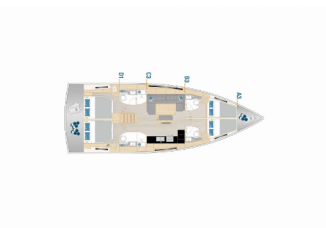

Yachtbasis	Athens, Alimos Marina, Griechenland
Yacht ID	7688
Yachtmarken	Hanse Yachts
Yachtname	Captain K
Baujahr	2025
Länge Über Alles	48 Ft
Kabinen	4
Kojen	8 + 2
WC/Dusche	4

BORDKÜCHE: Kühlschrank, Pantryausrüstung

DECKAUSRÜSTUNG: Beiboot, Bimini Top, Elektrische Ankerwinde, Sprayhood

INTERIEUR: Verwandelter Tisch im Salon

KOMFORT: Decken, Polster

NAVIGATION: Autopilot, Bugstrahlruder, GPS Kartenplotter - Cockpit, Hafenhandbuch, Seekarten, Tridata, Windmesser