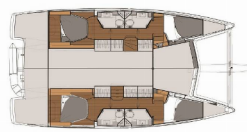

Allure Navis D.O.O. • Antuna Branka Šimića 33 • 21000 Split • Kroatien

Telefon: +385 95 502 0094

Telefon 2: +385 99 844 2210

E-Mail: info@allure-navis.com

Web: www.allure-navis.com