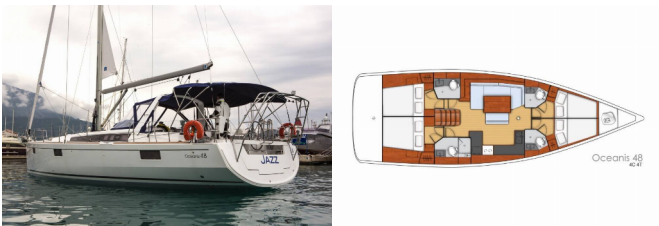

OCEANIS 48

Jazz (2014)

Allure Navis D.O.O. • Antuna Branka Šimića 33 • 21000 Split • Kroatien

Telefon: +385 95 502 0094

Telefon 2: +385 99 844 2210

E-Mail: info@allure-navis.com

Web: www.allure-navis.com

Yachtbasis	Porto Montenegro, Montenegro
Yacht ID	7622
Yachtmarken	Beneteau
Yachtname	Jazz
Baujahr	2014
Länge Über Alles	48 Ft
Kabinen	4
Kojen	8 + 2
WC/Dusche	4